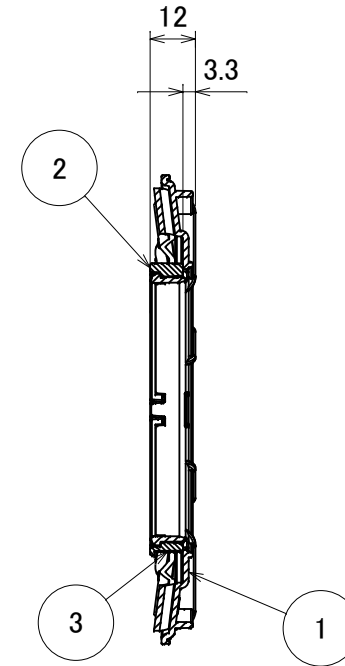

INDタイプ (フラット型)				
品番	品名	数量	材質	備考
1	リフレクター本体	1	ポリカーボネイト	オレンジ
2	反射本体(フラット型)	1	ポリカーボネイト	オレンジ
3	反射体	1	プリズムシート	白色
4	波状リフレクター	4	プリズムシート	白色

A-A断面図 S=1/2

S=1/2