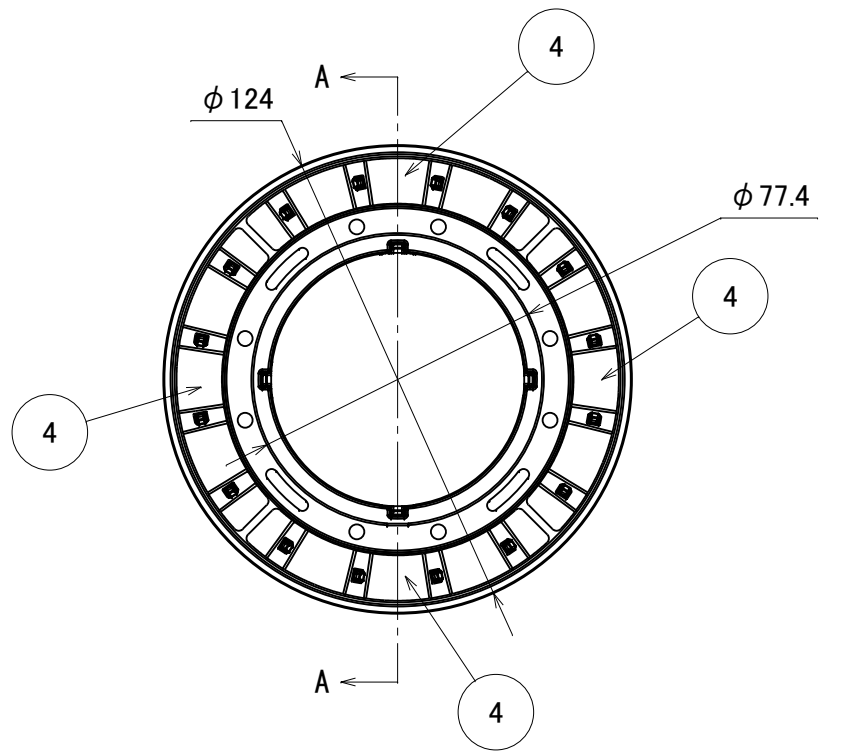

INDタイプ (フラット型)				
品番	品名	数量	材質	備考
1	リフレクター本体	1	ポリカーボネイト	オレンジ
2	反射本体(フラット型)	1	ポリカーボネイト	オレンジ
3	反射体	1	プリズムシート	白色
4	波状リフレクター	4	プリズムシート	白色

A-A断面図 S=1/2

S=1/2