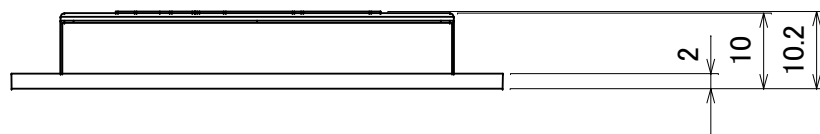

A-A断面図 S=1/1

S=1/1

HRタイプ (貼付け縁石鋏)				
品番	品名	数量	材質	備考
1	反射本体	1	ポリカーボネイト	黄色/灰色
2	反射体	2	プリズムシート	白色/黄色