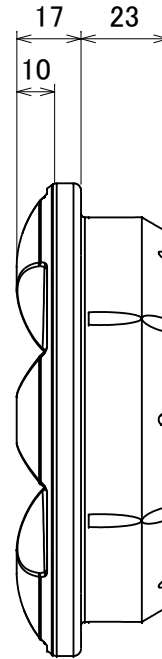

グリップリング (rubber)

品番	品名	数量	材質	備考
1	リング本体	1	特殊ラバー	ブラック

S=1/2