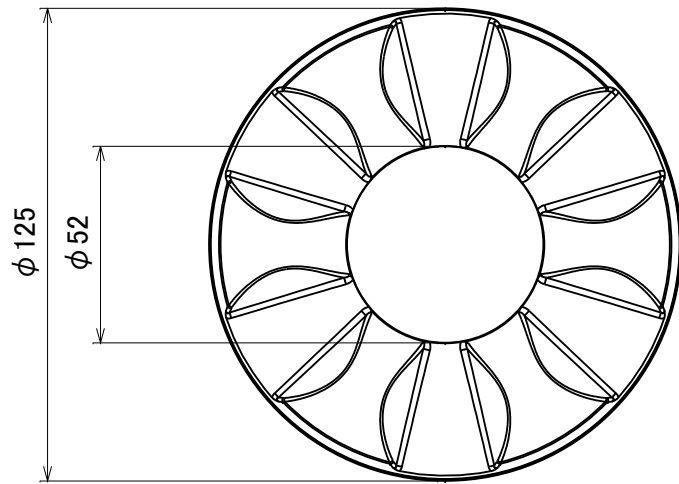

グリップリング (rubber)

品番	品名	数量	材質	備考
1	リング本体	1	特殊ラバー	ブラック

S=1/2